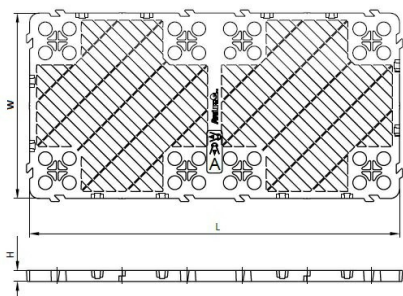

STORMBOX II – PLAQUE DE FOND

DÉSCRIPTION DU PRODUIT

Matériel: PP

Couleur: Vert (RAL 6024)

O15

MEASUREMENT DRAWING

N° article	EAN	Designation	Longueur	Largeur	Hauteur (H)	N° de pièces
3496102734	5905485478533	PP STORMBOX II PLAQUE DE FOND	1200 mm	600 mm	35,5 mm	1