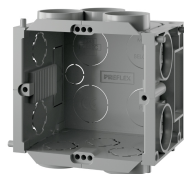

BOÎTE D'ENCASTREMENT UNIVERSEL

PB50|PB65
NIEUW - NOUVEAU - NEW

B45|B65

N° article	Profondeur d'installation	Montage	Info	Sans halogène	Pcs en emballage
1236500130	65 mm	Vis	2 vis de 25mm fournies (Ø2,9mm)	Oui	Box: 250 (25x10)
1236500132	65 mm	Griffes/vis	2 vis positionnées horizontalement de 25mm (Ø2,9mm)	Oui	Box: 250 (25x10)
1236500131	65 mm	Vis	Pas de vis fournies	Oui	Box: 250 (25x10)
1236500136	65 mm	Vis	Pas de vis fournies	Oui	Box: 100 (10x10)
1236500138	65 mm	Vis	Pas de vis fournies	Oui	Box: 100
1236500133	65 mm	Griffes		Oui	Box: 250 (25x10)
1236500137	65 mm	Griffes		Oui	Box: 100 (10x10)
1236500139	65 mm	Griffes		Oui	Box: 100