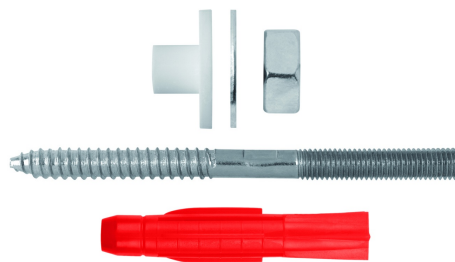

FIXATION DE LAVABO OASE

DÉSCRIPTION DU PRODUIT

- Protection de surface grâce à une rondelle plate en plastique avec collet : fixation adaptée à la surface
- Tient dans presque tous les matériaux

N° article	Marque	Designation	Diamètre du forage	Longueur	Nombre par unité
1233000370	TOX	Fixation de lavabo Oase	14 mm	75 mm	2