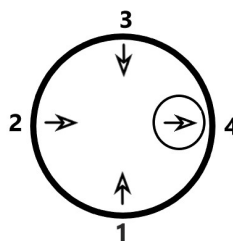

PUISARD (COUPE-AIR) PVC 4 RACCORDS