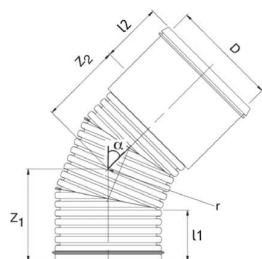

PRAGMA PP BOCHT SN8 OD

PRODUCT OMSCHRIJVING

Materiaal: PP
 Kleur: Roodbruin (RAL 8004)
 Stijfheidsklasse: SN8
 Aansluiting 1: Mof
 Aansluiting 2: Spie
 O41

MEASUREMENT DRAWING

Artikel nr	EAN	Omschrijving	Diameter	Hoek	Aantal stuks
3496100374	5905485442268	PRAGMA PP BOCHT 15° M/S OD 250 SN8	250 mm	15 °	1
3496100416	5905485442305	PRAGMA PP BOCHT 15° M/S OD 315 SN8	315 mm	15 °	1
3496100647	5905485442343	PRAGMA PP BOCHT 15° M/S OD 400 SN8	400 mm	15 °	1
3496100670	5905485442381	PRAGMA PP BOCHT 15° M/S OD 500 SN8	500 mm	15 °	1
3496100729	5905485442428	PRAGMA PP BOCHT 15° M/S OD 630 SN8	630 mm	15 °	1
3496100376	5905485442275	PRAGMA PP BOCHT 30° M/S OD 250 SN8	250 mm	30 °	1
3496100390	5905485442312	PRAGMA PP BOCHT 30° M/S OD 315 SN8	315 mm	30 °	1
3496100616	5905485442350	PRAGMA PP BOCHT 30° M/S OD 400 SN8	400 mm	30 °	1
3496100671	5905485442398	PRAGMA PP BOCHT 30° M/S OD 500 SN8	500 mm	30 °	1
3496100730	5905485442435	PRAGMA PP BOCHT 30° M/S OD 630 SN8	630 mm	30 °	1
3496100398	5905485442282	PRAGMA PP BOCHT 45° M/S OD 250 SN8	250 mm	45 °	1
3496100417	5905485442329	PRAGMA PP BOCHT 45° M/S OD 315 SN8	315 mm	45 °	1
3496100693	5905485442367	PRAGMA PP BOCHT 45° M/S OD 400 SN8	400 mm	45 °	1
3496100720	5905485442404	PRAGMA PP BOCHT 45° M/S OD 500 SN8	500 mm	45 °	1

Artikel nr	EAN	Omschrijving	Diameter	Hoek	Aantal stuks
3496100763	5905485442442	PRAGMA PP BOCHT 45° M/S OD 630 SN8	630 mm	45 °	1
3496100697	5905485442299	PRAGMA PP BOCHT 90° M/S OD 250 SN8	250 mm	90 °	1
3496100708	5905485442336	PRAGMA PP BOCHT 90° M/S OD 315 SN8	315 mm	90 °	1
3496100709	5905485442374	PRAGMA PP BOCHT 90° M/S OD 400 SN8	400 mm	90 °	1
3496100721	5905485442411	PRAGMA PP BOCHT 90° M/S OD 500 SN8	500 mm	90 °	1
3496100782	5905485442459	PRAGMA PP BOCHT 90° M/S OD 630 SN8	630 mm	90 °	1