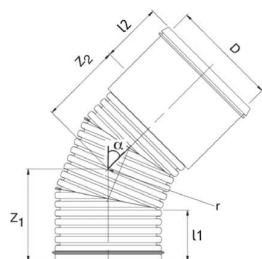

PRAGMA PP BOCHT SN8 OD

PRODUCT OMSCHRIJVING

Materiaal: PP
 Kleur: Roodbruin (RAL 8004)
 Stijfheidsklasse: SN8
 Aansluiting 1: Mof
 Aansluiting 2: Spie
 O41

MEASUREMENT DRAWING

Artikel nr	EAN	Omschrijving	Diameter	Hoek	Aantal stuks
3496100374	5905485442268	PRAGMA PP BOCHT 15° M/S OD 250 SN8	250 mm	15 °	1
3496100416	5905485442305	PRAGMA PP BOCHT 15° M/S OD 315 SN8	315 mm	15 °	1
3496100647	5905485442343	PRAGMA PP BOCHT 15° M/S OD 400 SN8	400 mm	15 °	1
3496100670	5905485442381	PRAGMA PP BOCHT 15° M/S OD 500 SN8	500 mm	15 °	1
3496100729	5905485442428	PRAGMA PP BOCHT 15° M/S OD 630 SN8	630 mm	15 °	1
3496100376	5905485442275	PRAGMA PP BOCHT 30° M/S OD 250 SN8	250 mm	30 °	1
3496100390	5905485442312	PRAGMA PP BOCHT 30° M/S OD 315 SN8	315 mm	30 °	1
3496100616	5905485442350	PRAGMA PP BOCHT 30° M/S OD 400 SN8	400 mm	30 °	1
3496100671	5905485442398	PRAGMA PP BOCHT 30° M/S OD 500 SN8	500 mm	30 °	1
3496100730	5905485442435	PRAGMA PP BOCHT 30° M/S OD 630 SN8	630 mm	30 °	1
3496100398	5905485442282	PRAGMA PP BOCHT 45° M/S OD 250 SN8	250 mm	45 °	1
3496100417	5905485442329	PRAGMA PP BOCHT 45° M/S OD 315 SN8	315 mm	45 °	1
3496100693	5905485442367	PRAGMA PP BOCHT 45° M/S OD 400 SN8	400 mm	45 °	1
3496100720	5905485442404	PRAGMA PP BOCHT 45° M/S OD 500 SN8	500 mm	45 °	1

BUILDING SOLUTIONS
 buildings@pipelife.be

INFRA SOLUTIONS
 infra@pipelife.be

Artikel nr	EAN	Omschrijving	Diameter	Hoek	Aantal stuks
3496100763	5905485442442	PRAGMA PP BOCHT 45° M/S OD 630 SN8	630 mm	45 °	1
3496100697	5905485442299	PRAGMA PP BOCHT 90° M/S OD 250 SN8	250 mm	90 °	1
3496100708	5905485442336	PRAGMA PP BOCHT 90° M/S OD 315 SN8	315 mm	90 °	1
3496100709	5905485442374	PRAGMA PP BOCHT 90° M/S OD 400 SN8	400 mm	90 °	1
3496100721	5905485442411	PRAGMA PP BOCHT 90° M/S OD 500 SN8	500 mm	90 °	1
3496100782	5905485442459	PRAGMA PP BOCHT 90° M/S OD 630 SN8	630 mm	90 °	1