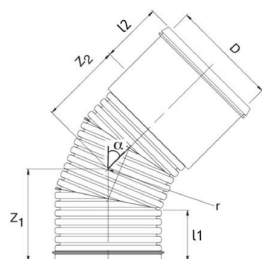

## PRODUCT OMSCHRIJVING

Materiaal: PP  
 Kleur: Roodbruin (RAL 8004)  
 Stijfheidsklasse: SN8  
 Aansluiting 1: Mof  
 Aansluiting 2: Spie  
 O41

## MEASUREMENT DRAWING

Artikel nr	EAN	Omschrijving	Diameter	Hoek	Aantal stuks
3496100374	5905485442268	PRAGMA PP BOCHT 15° M/S OD 250 SN8	250 mm	15 °	1
3496100416	5905485442305	PRAGMA PP BOCHT 15° M/S OD 315 SN8	315 mm	15 °	1
3496100647	5905485442343	PRAGMA PP BOCHT 15° M/S OD 400 SN8	400 mm	15 °	1
3496100670	5905485442381	PRAGMA PP BOCHT 15° M/S OD 500 SN8	500 mm	15 °	1
3496100729	5905485442428	PRAGMA PP BOCHT 15° M/S OD 630 SN8	630 mm	15 °	1
3496100376	5905485442275	PRAGMA PP BOCHT 30° M/S OD 250 SN8	250 mm	30 °	1
3496100390	5905485442312	PRAGMA PP BOCHT 30° M/S OD 315 SN8	315 mm	30 °	1
3496100616	5905485442350	PRAGMA PP BOCHT 30° M/S OD 400 SN8	400 mm	30 °	1
3496100671	5905485442398	PRAGMA PP BOCHT 30° M/S OD 500 SN8	500 mm	30 °	1
3496100730	5905485442435	PRAGMA PP BOCHT 30° M/S OD 630 SN8	630 mm	30 °	1
3496100398	5905485442282	PRAGMA PP BOCHT 45° M/S OD 250 SN8	250 mm	45 °	1
3496100417	5905485442329	PRAGMA PP BOCHT 45° M/S OD 315 SN8	315 mm	45 °	1
3496100693	5905485442367	PRAGMA PP BOCHT 45° M/S OD 400 SN8	400 mm	45 °	1
3496100720	5905485442404	PRAGMA PP BOCHT 45° M/S OD 500 SN8	500 mm	45 °	1

**BUILDING SOLUTIONS**  
 buildings@pipelife.be

**INFRA SOLUTIONS**  
 infra@pipelife.be

Artikel nr	EAN	Omschrijving	Diameter	Hoek	Aantal stuks
3496100763	5905485442442	PRAGMA PP BOCHT 45° M/S OD 630 SN8	630 mm	45 °	1
3496100697	5905485442299	PRAGMA PP BOCHT 90° M/S OD 250 SN8	250 mm	90 °	1
3496100708	5905485442336	PRAGMA PP BOCHT 90° M/S OD 315 SN8	315 mm	90 °	1
3496100709	5905485442374	PRAGMA PP BOCHT 90° M/S OD 400 SN8	400 mm	90 °	1
3496100721	5905485442411	PRAGMA PP BOCHT 90° M/S OD 500 SN8	500 mm	90 °	1
3496100782	5905485442459	PRAGMA PP BOCHT 90° M/S OD 630 SN8	630 mm	90 °	1