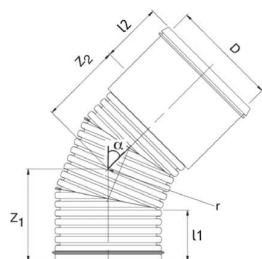

PRAGMA PP BOCHT SN8 OD

PRODUCT OMSCHRIJVING

Materiaal: PP
 Kleur: Roodbruin (RAL 8004)
 Stijfheidsklasse: SN8
 Aansluiting 1: Mof
 Aansluiting 2: Spie
 O41

MEASUREMENT DRAWING

| Artikel nr | EAN | Omschrijving | Diameter | Hoek | Aantal stuks |
|------------|---------------|------------------------------------|----------|------|--------------|
| 3496100374 | 5905485442268 | PRAGMA PP BOCHT 15° M/S OD 250 SN8 | 250 mm | 15 ° | 1 |
| 3496100416 | 5905485442305 | PRAGMA PP BOCHT 15° M/S OD 315 SN8 | 315 mm | 15 ° | 1 |
| 3496100647 | 5905485442343 | PRAGMA PP BOCHT 15° M/S OD 400 SN8 | 400 mm | 15 ° | 1 |
| 3496100670 | 5905485442381 | PRAGMA PP BOCHT 15° M/S OD 500 SN8 | 500 mm | 15 ° | 1 |
| 3496100729 | 5905485442428 | PRAGMA PP BOCHT 15° M/S OD 630 SN8 | 630 mm | 15 ° | 1 |
| 3496100376 | 5905485442275 | PRAGMA PP BOCHT 30° M/S OD 250 SN8 | 250 mm | 30 ° | 1 |
| 3496100390 | 5905485442312 | PRAGMA PP BOCHT 30° M/S OD 315 SN8 | 315 mm | 30 ° | 1 |
| 3496100616 | 5905485442350 | PRAGMA PP BOCHT 30° M/S OD 400 SN8 | 400 mm | 30 ° | 1 |
| 3496100671 | 5905485442398 | PRAGMA PP BOCHT 30° M/S OD 500 SN8 | 500 mm | 30 ° | 1 |
| 3496100730 | 5905485442435 | PRAGMA PP BOCHT 30° M/S OD 630 SN8 | 630 mm | 30 ° | 1 |
| 3496100398 | 5905485442282 | PRAGMA PP BOCHT 45° M/S OD 250 SN8 | 250 mm | 45 ° | 1 |
| 3496100417 | 5905485442329 | PRAGMA PP BOCHT 45° M/S OD 315 SN8 | 315 mm | 45 ° | 1 |
| 3496100693 | 5905485442367 | PRAGMA PP BOCHT 45° M/S OD 400 SN8 | 400 mm | 45 ° | 1 |
| 3496100720 | 5905485442404 | PRAGMA PP BOCHT 45° M/S OD 500 SN8 | 500 mm | 45 ° | 1 |