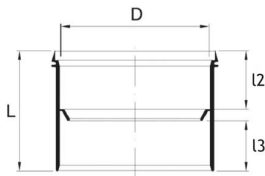

PRAGMA PP STEEKMOF SN8 OD

PRODUCT OMSCHRIJVING

Materiaal: PP
Kleur: Roodbruin (RAL 8004)
Stijfheidsklasse: SN8
Aansluiting 1: Mof
Aansluiting 2: Mof
O41

MEASUREMENT DRAWING

Artikel nr	EAN	Omschrijving	Diameter	Aantal stuks
3496102889	5905485473460	PRAGMA PP STEEKMOF OD 250 SN8	250 mm	1
3496102857	5905485471060	PRAGMA PP STEEKMOF OD 315 SN8	315 mm	1
3496103099	5905485459167	PRAGMA PP STEEKMOF OD 400 SN8	400 mm	1
3496400127	5905485447621	PRAGMA PP STEEKMOF OD 500 SN8	500 mm	1
3496400164	5905485447614	PRAGMA PP STEEKMOF OD 630 SN8	630 mm	1