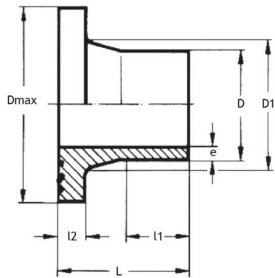

## PRODUCT OMSCHRIJVING

Materiaal: PE  
 Kleur: Zwart  
 Aansluiting 1: Spie  
 Aansluiting 2: Spie  
 O22

## MEASUREMENT DRAWING

Artikel nr	EAN	Omschrijving	Diameter	Aantal stuks
1297220330		PE100 VOORLASKRAAG 25 SDR11 F	25 mm	1
1297220331		PE100 VOORLASKRAAG 32 SDR11 F	32 mm	1
1297220332		PE100 VOORLASKRAAG 40 SDR11 F	40 mm	1
1297220333		PE100 VOORLASKRAAG 50 SDR11 F	50 mm	1
1297220082	5414337100039	PE100 VOORLASKRAAG 63 SDR11 F	63 mm	1
1297220334		PE100 VOORLASKRAAG 75 SDR11 F	75 mm	1
1297220040	5055883609418	PE100 VOORLASKRAAG 90 SDR11 F	90 mm	1