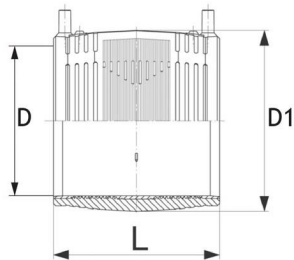

# HDPE ELECTROLASMOF SDR17-11

## PRODUCT OMSCHRIJVING

Materiaal: PE  
Kleur: Zwart  
Aansluiting 1: Mof  
Aansluiting 2: Mof  
O22

## MEASUREMENT DRAWING

Artikel nr	EAN	Omschrijving	Diameter	Aantal stuks
1297220020	5055883600842	PE100 E-LAS MOF 110 SDR17-11 F	110 mm	1
1297220021	5055883601153	PE100 E-LAS MOF 125 SDR17-11 F	125 mm	1
1297220022	5055883601160	PE100 E-LAS MOF 160 SDR17-11 F	160 mm	1
1297220026	5055883601191	PE100 E-LAS MOF 200 SDR17-11 F	200 mm	1
1297220027	5055883601214	PE100 E-LAS MOF 225 SDR17-11 F	225 mm	1
1297220073	5055883601238	PE100 E-LAS MOF 250 SDR17-11 F	250 mm	1