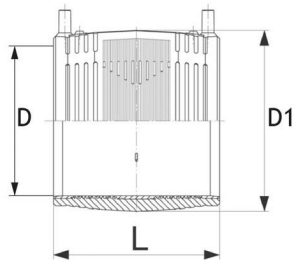

HDPE ELECTROLASMOF SDR17-11

PRODUCT OMSCHRIJVING

Materiaal: PE
Kleur: Zwart
Aansluiting 1: Mof
Aansluiting 2: Mof
O22

MEASUREMENT DRAWING

Artikel nr	EAN	Omschrijving	Diameter	Aantal stuks
1297220020	5055883600842	PE100 E-LAS MOF 110 SDR17-11 F	110 mm	1
1297220021	5055883601153	PE100 E-LAS MOF 125 SDR17-11 F	125 mm	1
1297220022	5055883601160	PE100 E-LAS MOF 160 SDR17-11 F	160 mm	1
1297220026	5055883601191	PE100 E-LAS MOF 200 SDR17-11 F	200 mm	1
1297220027	5055883601214	PE100 E-LAS MOF 225 SDR17-11 F	225 mm	1
1297220073	5055883601238	PE100 E-LAS MOF 250 SDR17-11 F	250 mm	1