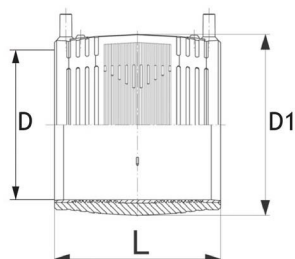

HDPE ELECTROLASMOF SDR17-11

PRODUCT OMSCHRIJVING

Materiaal: PE
 Kleur: Zwart
 Aansluiting 1: Mof
 Aansluiting 2: Mof
 O22

MEASUREMENT DRAWING

Artikel nr	EAN	Omschrijving	Diameter	Aantal stuks
1297220079	5055883601221	PE100 E-LAS MOF 25 SDR17-11 F	25 mm	1
1297220030	5055883601269	PE100 E-LAS MOF 32 SDR17-11 F	32 mm	1
1297220033	5055883667937	PE100 E-LAS MOF 40 SDR17-11 F	40 mm	1
1297220072	5055883606110	PE100 E-LAS MOF 50 SDR17-11 F	50 mm	1
1297220110	5055883676083	PE100 E-LAS MOF 63 SDR11 F	63 mm	1
1297220031	5414337098343	PE100 E-LAS MOF 75 SDR17-11 F	75 mm	1
1297220035	5414337098213	PE100 E-LAS MOF 90 SDR17-11 F	90 mm	1
1297220020	5055883600842	PE100 E-LAS MOF 110 SDR17-11 F	110 mm	1
1297220021	5055883601153	PE100 E-LAS MOF 125 SDR17-11 F	125 mm	1
1297220022	5055883601160	PE100 E-LAS MOF 160 SDR17-11 F	160 mm	1
1297220026	5055883601191	PE100 E-LAS MOF 200 SDR17-11 F	200 mm	1
1297220027	5055883601214	PE100 E-LAS MOF 225 SDR17-11 F	225 mm	1
1297220073	5055883601238	PE100 E-LAS MOF 250 SDR17-11 F	250 mm	1
1297220169	5055883601245	PE100 E-LAS MOF 280 SDR17-11 F	280 mm	1
1297220028	5055883601252	PE100 E-LAS MOF 315 SDR17-11 F	315 mm	1

BUILDING SOLUTIONS
 buildings@pipelife.be

INFRA SOLUTIONS
 infra@pipelife.be

Artikel nr	EAN	Omschrijving	Diameter	Aantal stuks
1297220121	5055883601283	PE100 E-LAS MOF 355 SDR17-11 F	355 mm	1
1297220162	5055883616430	PE100 E-LAS MOF 450 SDR11 F	450 mm	1
1297220346		PE100 E-LAS MOF 560 SDR11 F	560 mm	1
1297220153	5055883615532	PE100 E-LAS MOF 630 SDR11 F	630 mm	1
1297220164	5055883606165	PE100 E-LAS MOF 710 SDR11 F	710 mm	1