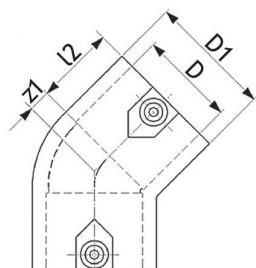

HDPE ELECTROLASBOCHT 45° SDR17-11

PRODUCT OMSCHRIJVING

Materiaal: PE
 Kleur: Zwart
 Aansluiting 1: Mof
 Aansluiting 2: Mof
 O22

MEASUREMENT DRAWING

Artikel nr	EAN	Omschrijving	Diameter	Aantal stuks
1297220149	5055883667364	PE100 E-LAS BOCHT 45° 32 SDR17-11 F	32 mm	1
1297220023	5055883601795	PE100 E-LAS BOCHT 45° 40 SDR17-11 F	40 mm	1
1297220071	5055883601818	PE100 E-LAS BOCHT 45° 50 SDR17-11 F	50 mm	1
1297220006	5055883601832	PE100 E-LAS BOCHT 45° 63 SDR17-11 F	63 mm	1
1297220302	5055883601856	PE100 E-LAS BOCHT 45° 75 SDR17-11 F	75 mm	1
1297220007	5055883601870	PE100 E-LAS BOCHT 45° 90 SDR17-11 F	90 mm	1
1297220019	5414337098268	PE100 E-LAS BOCHT 45° 110 SDR17-11 F	110 mm	1
1297220185	5055883601719	PE100 E-LAS BOCHT 45° 125 SDR17-11 F	125 mm	1
1297220012	5055883601733	PE100 E-LAS BOCHT 45° 160 SDR17-11 F	160 mm	1