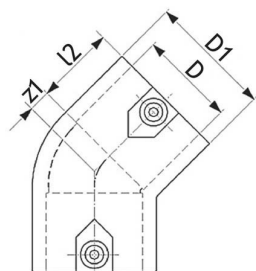

HDPE ELECTROLASBOCHT 45° SDR17-11

PRODUCT OMSCHRIJVING

Materiaal: PE
 Kleur: Zwart
 Aansluiting 1: Mof
 Aansluiting 2: Mof
 O22

MEASUREMENT DRAWING

Artikel nr	EAN	Omschrijving	Diameter	Aantal stuks
1297220149	5055883667364	PE100 E-LAS BOCHT 45° 32 SDR17-11 F	32 mm	1
1297220023	5055883601795	PE100 E-LAS BOCHT 45° 40 SDR17-11 F	40 mm	1
1297220071	5055883601818	PE100 E-LAS BOCHT 45° 50 SDR17-11 F	50 mm	1
1297220006	5055883601832	PE100 E-LAS BOCHT 45° 63 SDR17-11 F	63 mm	1
1297220302	5055883601856	PE100 E-LAS BOCHT 45° 75 SDR17-11 F	75 mm	1
1297220007	5055883601870	PE100 E-LAS BOCHT 45° 90 SDR17-11 F	90 mm	1
1297220019	5414337098268	PE100 E-LAS BOCHT 45° 110 SDR17-11 F	110 mm	1
1297220185	5055883601719	PE100 E-LAS BOCHT 45° 125 SDR17-11 F	125 mm	1
1297220012	5055883601733	PE100 E-LAS BOCHT 45° 160 SDR17-11 F	160 mm	1