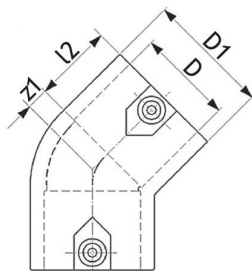

# HDPE ELECTROLASBOCHT 45° SDR17-11

## MEASUREMENT DRAWING

Artikel nr	EAN	Omschrijving	Diameter	Aantal stuks
1297220023	5055883601795	PE100 E-LAS BOCHT 45° 40 SDR17-11 F	40 mm	1
1297220071	5055883601818	PE100 E-LAS BOCHT 45° 50 SDR17-11 F	50 mm	1
1297220006	5055883601832	PE100 E-LAS BOCHT 45° 63 SDR17-11 F	63 mm	1
1297220302	5055883601856	PE100 E-LAS BOCHT 45° 75 SDR17-11 F	75 mm	1
1297220007	5055883601870	PE100 E-LAS BOCHT 45° 90 SDR17-11 F	90 mm	1
1297220019	5414337098268	PE100 E-LAS BOCHT 45° 110 SDR17-11 F	110 mm	1
1297220185	5055883601719	PE100 E-LAS BOCHT 45° 125 SDR17-11 F	125 mm	1
1297220012	5055883601733	PE100 E-LAS BOCHT 45° 160 SDR17-11 F	160 mm	1