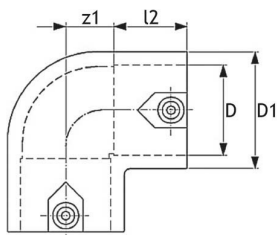

## HDPE ELECTROLASBOCHT 90° SDR17-11

### MEASUREMENT DRAWING

Artikel nr	EAN	Omschrijving	Diameter	Aantal stuks
1297220003	5055883601801	PE100 E-LAS BOCHT 90° 40 SDR17-11 F	40 mm	1
1297220018	5055883601825	PE100 E-LAS BOCHT 90° 50 SDR17-11 F	50 mm	1
1297220004	5055883601849	PE100 E-LAS BOCHT 90° 63 SDR17-11 F	63 mm	1
1297220301	5055883601863	PE100 E-LAS BOCHT 90° 75 SDR17-11 F	75 mm	1
1297220005	5055883601887	PE100 E-LAS BOCHT 90° 90 SDR17-11 F	90 mm	1
1297220016	5055883601702	PE100 E-LAS BOCHT 90° 110 SDR17-11 F	110 mm	1
1297220186	5055883601726	PE100 E-LAS BOCHT 90° 125 SDR17-11 F	125 mm	1
1297220011	5055883601740	PE100 E-LAS BOCHT 90° 160 SDR17-11 F	160 mm	1