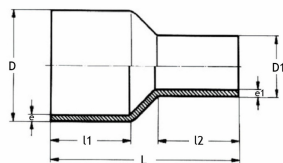

HDPE SDR 11 VERLOOPSTUK

PRODUCT OMSCHRIJVING

Materiaal: PE
 Kleur: Zwart
 Aansluiting 1: Spie
 Aansluiting 2: Spie
 O22

MEASUREMENT DRAWING

Artikel nr	EAN	Omschrijving	Diameter	Aantal stuks
1297220247		HDPE VERLOOPSTUK 40-32 SDR11	40 mm	1
1297220248		HDPE VERLOOPSTUK 50-32 SDR11	50 mm	1
1297220249		HDPE VERLOOPSTUK 50-40 SDR11	50 mm	1
1297220250		HDPE VERLOOPSTUK 60-32 SDR11	60 mm	1
1297220251		HDPE VERLOOPSTUK 63-40 SDR11	63 mm	1
1297220252		HDPE VERLOOPSTUK 63-50 SDR11	63 mm	1
1297220253		HDPE VERLOOPSTUK 75-50 SDR11	75 mm	1
1297220254		HDPE VERLOOPSTUK 75-63 SDR11	75 mm	1
1297220255		HDPE VERLOOPSTUK 90-50 SDR11	90 mm	1
1297220256		HDPE VERLOOPSTUK 90-63 SDR11	90 mm	1
1297220257		HDPE VERLOOPSTUK 90-75 SDR11	90 mm	1
1297220258		HDPE VERLOOPSTUK 110-63 SDR11	110 mm	1
1297220259		HDPE VERLOOPSTUK 110-75 SDR11	110 mm	1
1297220260		HDPE VERLOOPSTUK 110-90 SDR11	110 mm	1
1297220261		HDPE VERLOOPSTUK 125-63 SDR11	125 mm	1