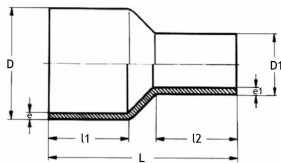

HDPE SDR 11 VERLOOPSTUK

PRODUCT OMSCHRIJVING

Materiaal: PE
 Kleur: Zwart
 Aansluiting 1: Spie
 Aansluiting 2: Spie
 O22

MEASUREMENT DRAWING

Artikel nr	EAN	Omschrijving	Diameter	Aantal stuks
1297220249		HDPE VERLOOPSTUK 50-40 SDR11	50 mm	1
1297220250		HDPE VERLOOPSTUK 60-32 SDR11	60 mm	1
1297220251		HDPE VERLOOPSTUK 63-40 SDR11	63 mm	1
1297220252		HDPE VERLOOPSTUK 63-50 SDR11	63 mm	1
1297220253		HDPE VERLOOPSTUK 75-50 SDR11	75 mm	1
1297220254		HDPE VERLOOPSTUK 75-63 SDR11	75 mm	1
1297220255		HDPE VERLOOPSTUK 90-50 SDR11	90 mm	1
1297220256		HDPE VERLOOPSTUK 90-63 SDR11	90 mm	1
1297220257		HDPE VERLOOPSTUK 90-75 SDR11	90 mm	1
1297220258		HDPE VERLOOPSTUK 110-63 SDR11	110 mm	1
1297220259		HDPE VERLOOPSTUK 110-75 SDR11	110 mm	1
1297220260		HDPE VERLOOPSTUK 110-90 SDR11	110 mm	1
1297220261		HDPE VERLOOPSTUK 125-63 SDR11	125 mm	1
1297220262		HDPE VERLOOPSTUK 125-90 SDR11	125 mm	1
1297220263		HDPE VERLOOPSTUK 125-110 SDR11	125 mm	1

BUILDING SOLUTIONS
 buildings@pipelife.be

INFRA SOLUTIONS
 infra@pipelife.be

Artikel nr	EAN	Omschrijving	Diameter	Aantal stuks
1297220264		HDPE VERLOOPSTUK 160-90 SDR11	160 mm	1
1297220265		HDPE VERLOOPSTUK 160-110 SDR11	160 mm	1
1297220266		HDPE VERLOOPSTUK 160-125 SDR11	160 mm	1
1297220267		HDPE VERLOOPSTUK 200-160 SDR11	200 mm	1
1297220268		HDPE VERLOOPSTUK 225-160 SDR11	225 mm	1
1297220269	7611704300391	HDPE VERLOOPSTUK 225-200 SDR11	225 mm	1
1297220270		HDPE VERLOOPSTUK 250-160 SDR11	250 mm	1
1297220271		HDPE VERLOOPSTUK 250-200 SDR11	250 mm	1
1297220272		HDPE VERLOOPSTUK 250-225 SDR11	250 mm	1