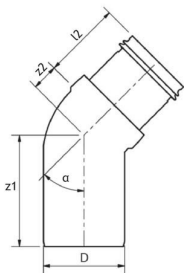

SMARTLINE BOCHT

PRODUCT OMSCHRIJVING

Smartline is gemaakt uit Polypropyleen (PP) met thermoplastisch elastomeer (TPE) afdichtingsringen, die door de constructiewijze altijd op hun plaats gefixeerd blijven. Het resultaat is een perfect afgesloten verbinding die er gladder en sierlijker uitziet.

MEASUREMENT DRAWING

Artikel nr	Omschrijving	Diameter	Hoek	Info
70000567	PP SML WIT BOCHT 40MM 45°	40 mm	45 °	TPE dichting – Spie
70000568	PP SML WIT BOCHT 40MM 90°	40 mm	87,5 °	TPE dichting – Spie
1297050062	PP SML WIT SIFONBOCHT 40 X 32	40 mm	87,5 °	2x TPE dichting