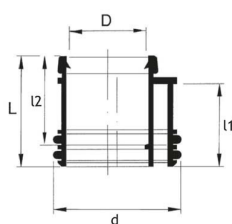

## EXCENTRISCHE REDUCTIE

### MEASUREMENT DRAWING

Artikel nr	Omschrijving	Kleur	Ø	Ø2	Info
70007769	PP INWENDIGE REDUCTIE 110x50	Wit	110 mm	50 mm	Dichting - Dichting
70007770	PP INWENDIGE REDUCTIE 110x75	Zwart	110 mm	75 mm	Dichting - Dichting