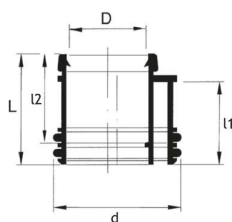

EXCENTRISCHE REDUCTIE

MEASUREMENT DRAWING

Artikel nr	Omschrijving	Kleur	Ø	Ø2	Info
70007769	PP INWENDIGE REDUCTIE 110x50	Wit	110 mm	50 mm	Dichting - Dichting
70007770	PP INWENDIGE REDUCTIE 110x75	Zwart	110 mm	75 mm	Dichting - Dichting