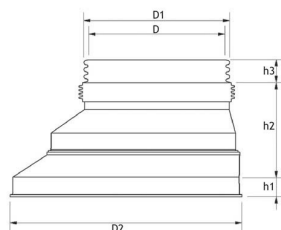

PRO1000 CONISCH OPHOOGSTUK NAAR Ø630

PRODUCT OMSCHRIJVING

Materiaal: PP

Kleur: Roodbruin (RAL 8004)

O13

MEASUREMENT DRAWING

Artikel nr	EAN	Omschrijving	Diameter	Ø2	Hoogte (H)	Aantal stuks
3496103066	5905485458405	PP PRO 1000 CONISCH OPHOOGSTUK NAAR 630	1000 mm	630 mm	620 mm	1