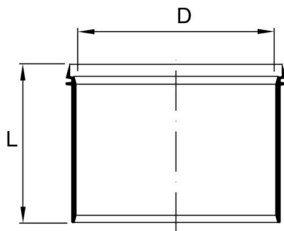

PRAGMA PP OVERSCHUIFMOF SN8 OD

PRODUCT OMSCHRIJVING

Materiaal: PP
Kleur: Roodbruin (RAL 8004)
Stijfheidsklasse: SN8
Aansluiting 1: Mof
Aansluiting 2: Mof
O41

MEASUREMENT DRAWING

Artikel nr	EAN	Omschrijving	Diameter	Aantal stuks
3496102890	5905485473477	PRAGMA PP OVERSCHUIFMOF OD 250 SN8	250 mm	1
3496102858	5905485471077	PRAGMA PP OVERSCHUIFMOF OD 315 SN8	315 mm	1
3496103098	5905485459150	PRAGMA PP OVERSCHUIFMOF OD 400 SN8	400 mm	1
3496100531	5905485442497	PRAGMA PP OVERSCHUIFMOF OD 500 SN8	500 mm	1
3496100532	5905485442503	PRAGMA PP OVERSCHUIFMOF OD 630 SN8	630 mm	1