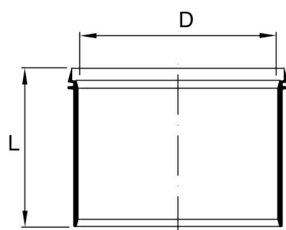

PRAGMA PP OVERSCHUIFMOF SN8 OD

PRODUCT OMSCHRIJVING

Materiaal: PP
Kleur: Roodbruin (RAL 8004)
Stijfheidsklasse: SN8
Aansluiting 1: Mof
Aansluiting 2: Mof
O41

MEASUREMENT DRAWING

Artikel nr	EAN	Omschrijving	Diameter	Aantal stuks
3496102890	5905485473477	PRAGMA PP OVERSCHUIFMOF OD 250 SN8	250 mm	1
3496102858	5905485471077	PRAGMA PP OVERSCHUIFMOF OD 315 SN8	315 mm	1
3496103098	5905485459150	PRAGMA PP OVERSCHUIFMOF OD 400 SN8	400 mm	1
3496100531	5905485442497	PRAGMA PP OVERSCHUIFMOF OD 500 SN8	500 mm	1
3496100532	5905485442503	PRAGMA PP OVERSCHUIFMOF OD 630 SN8	630 mm	1