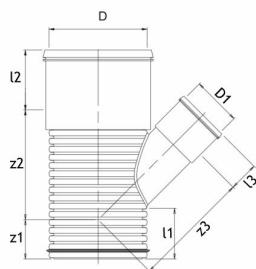

## PRODUCT OMSCHRIJVING

Materiaal: PP  
 Kleur: Roodbruin (RAL 8004)  
 Stijfheidsklasse: SN8  
 Aansluiting 1: Mof  
 Aansluiting 2: Mof  
 Aansluiting 3: Spie  
 O41

## MEASUREMENT DRAWING

Artikel nr	EAN	Omschrijving	Diameter	Ø2	Aantal stuks
70000357	9010459143174	PRAGMA PP T-RED 45° M/S OD 250-160 SN8	250 mm	160 mm	1
70000358	9010459143167	PRAGMA PP T-RED 45° M/S OD 250-200 SN8	250 mm	200 mm	1
70000360	9010459143143	PRAGMA PP T-RED 45° M/S OD 315-160 SN8	315 mm	160 mm	1
70000361	9010459143136	PRAGMA PP T-RED 45° M/S OD 315-200 SN8	315 mm	200 mm	1
3496100744	5905485442671	PRAGMA PP T-RED 45° M/S OD 315-250 SN8	315 mm	250 mm	1
3496100710	5905485442688	PRAGMA PP T-RED 45° M/S OD 400-160 SN8	400 mm	160 mm	1
3496100722	5905485442695	PRAGMA PP T-RED 45° M/S OD 400-200 SN8	400 mm	200 mm	1
3496100745	5905485442701	PRAGMA PP T-RED 45° M/S OD 400-250 SN8	400 mm	250 mm	1
3496100769	5905485442718	PRAGMA PP T-RED 45° M/S OD 400-315 SN8	400 mm	315 mm	1
3496100711	5905485442725	PRAGMA PP T-RED 45° M/S OD 500-160 SN8	500 mm	160 mm	1
3496100723	5905485442732	PRAGMA PP T-RED 45° M/S OD 500-200 SN8	500 mm	200 mm	1
3496100746	5905485442749	PRAGMA PP T-RED 45° M/S OD 500-315 SN8	500 mm	315 mm	1
3496100724	5905485442756	PRAGMA PP T-RED 45° M/S OD 630-200 SN8	630 mm	200 mm	1
3496100747	5905485442763	PRAGMA PP T-RED 45° M/S OD 630-315 SN8	630 mm	315 mm	1

**BUILDING SOLUTIONS**  
 buildings@pipelife.be

**INFRA SOLUTIONS**  
 infra@pipelife.be

Artikel nr	EAN	Omschrijving	Diameter	Ø2	Aantal stuks
3496100770	5905485442770	PRAGMA PP T-RED 45° M/S OD 630-500 SN8	630 mm	500 mm	1