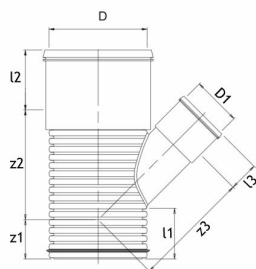

PRAGMA PP T-STUK SN8 OD

PRODUCT OMSCHRIJVING

Materiaal: PP
 Kleur: Roodbruin (RAL 8004)
 Stijfheidsklasse: SN8
 Aansluiting 1: Mof
 Aansluiting 2: Mof
 Aansluiting 3: Spie
 O41

MEASUREMENT DRAWING

Artikel nr	EAN	Omschrijving	Diameter	Ø2	Aantal stuks
70000357	9010459143174	PRAGMA PP T-RED 45° M/S OD 250-160 SN8	250 mm	160 mm	1
70000358	9010459143167	PRAGMA PP T-RED 45° M/S OD 250-200 SN8	250 mm	200 mm	1
70000360	9010459143143	PRAGMA PP T-RED 45° M/S OD 315-160 SN8	315 mm	160 mm	1
70000361	9010459143136	PRAGMA PP T-RED 45° M/S OD 315-200 SN8	315 mm	200 mm	1
3496100744	5905485442671	PRAGMA PP T-RED 45° M/S OD 315-250 SN8	315 mm	250 mm	1
3496100710	5905485442688	PRAGMA PP T-RED 45° M/S OD 400-160 SN8	400 mm	160 mm	1
3496100722	5905485442695	PRAGMA PP T-RED 45° M/S OD 400-200 SN8	400 mm	200 mm	1
3496100745	5905485442701	PRAGMA PP T-RED 45° M/S OD 400-250 SN8	400 mm	250 mm	1
3496100769	5905485442718	PRAGMA PP T-RED 45° M/S OD 400-315 SN8	400 mm	315 mm	1
3496100711	5905485442725	PRAGMA PP T-RED 45° M/S OD 500-160 SN8	500 mm	160 mm	1
3496100723	5905485442732	PRAGMA PP T-RED 45° M/S OD 500-200 SN8	500 mm	200 mm	1
3496100746	5905485442749	PRAGMA PP T-RED 45° M/S OD 500-315 SN8	500 mm	315 mm	1
3496100724	5905485442756	PRAGMA PP T-RED 45° M/S OD 630-200 SN8	630 mm	200 mm	1
3496100747	5905485442763	PRAGMA PP T-RED 45° M/S OD 630-315 SN8	630 mm	315 mm	1

BUILDING SOLUTIONS
 buildings@pipelife.be

INFRA SOLUTIONS
 infra@pipelife.be

Artikel nr	EAN	Omschrijving	Diameter	Ø2	Aantal stuks
3496100770	5905485442770	PRAGMA PP T-RED 45° M/S OD 630-500 SN8	630 mm	500 mm	1