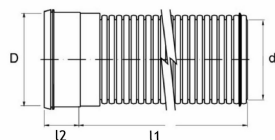

De binnenkant van deze buizen is glad en heeft bijgevolg uitstekende hydraulische eigenschappen. Hierdoor vereist deze buis ook een minimum aan onderhoud.

Materiaal: PP

Kleur: Roodbruin (RAL 8004)

Stijfheidsklasse: SN8

### MEASUREMENT DRAWING

Artikel nr	EAN	Omschrijving	Diameter	Lengte	Aantal stuks
3497100384	5905485447157	PRAGMA PP BUIS RB OD 250 SN8 6m BENOR	250 mm	6 m	1
3497100403	5905485447171	PRAGMA PP BUIS RB OD 315 SN8 6m BENOR	315 mm	6 m	1
3497100426	5905485447195	PRAGMA PP BUIS RB OD 400 SN8 6m BENOR	400 mm	6 m	1
3497100463	5905485447218	PRAGMA PP BUIS RB OD 500 SN8 6m BENOR	500 mm	6 m	1