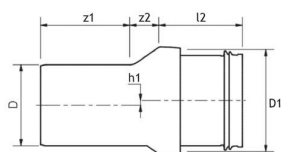

### PRODUCT OMSCHRIJVING

Smartline is gemaakt uit Polypropyleen (PP) met thermoplastisch elastomeer (TPE) afdichtingsringen, die door de constructiewijze altijd op hun plaats gefixeerd blijven. Het resultaat is een perfect afgesloten verbinding die er gladder en sierlijker uitziet.

### MEASUREMENT DRAWING

Artikel nr	Omschrijving	Kleur	Ø	Ø2
70007686	PP INWENDIG VERLOOPSTUK 110x90	Zwart	110 mm	90 mm
70007767	PP INWENDIG VERLOOPSTUK 110x110	Zwart	110 mm	110 mm