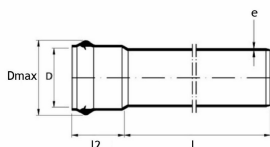

Artikel nr	EAN	Omschrijving	Diameter	Lengte	Aantal stuks
1298818111	5414337001459	RIO PVC BUIS RB 110x3.2 SN8 85x1m BENOR	110 mm	1 m	85
1298818113	5414337001497	RIO PVC BUIS RB 110x3.2 SN8 85x3m BENOR	110 mm	3 m	85
1298818115	5414337100834	RIO PVC BUIS RB 110x3.2 SN8 85x5m BENOR	110 mm	5 m	85
1298818123	5414337100275	RIO PVC BUIS RB 125x3.7 SN8 68x3m BENOR	125 mm	3 m	68