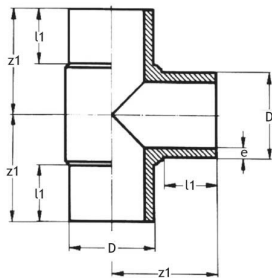

HDPE SDR 11 T-STUK 90°

PRODUCT OMSCHRIJVING

Materiaal: PE
 Kleur: Zwart
 Aansluiting 1: Spie
 Aansluiting 2: Spie
 Aansluiting 3: Spie
 O22

MEASUREMENT DRAWING

Artikel nr	EAN	Omschrijving	Diameter	Aantal stuks
1297220287		PE100 T-STUK 90° 200 SDR11	200 mm	1
1297220234		PE100 T-STUK 90° 225 SDR11	225 mm	1
1297220235		PE100 T-STUK 90° 250 SDR11	250 mm	1
1297220376		PE100 T-STUK 90° 280 SDR11	280 mm	1
1297220236		PE100 T-STUK 90° 315 SDR11	315 mm	1
1297220158	5414337100944	PE100 T-STUK 90° 355 SDR11	355 mm	1
1297220237		PE100 T-STUK 90° 450 SDR11	450 mm	1
1297220238		PE100 T-STUK 90° 560 SDR11	560 mm	1
1297220239		PE100 T-STUK 90° 630 SDR11	630 mm	1