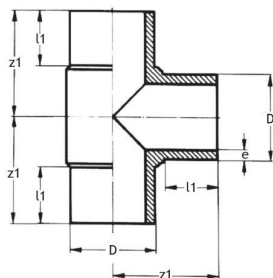

## HDPE SDR 11 T-STUK 90°

### PRODUCT OMSCHRIJVING

Materiaal: PE  
 Kleur: Zwart  
 Aansluiting 1: Spie  
 Aansluiting 2: Spie  
 Aansluiting 3: Spie  
 O22

### MEASUREMENT DRAWING

Artikel nr	EAN	Omschrijving	Diameter	Aantal stuks
1297220287		PE100 T-STUK 90° 200 SDR11	200 mm	1
1297220234		PE100 T-STUK 90° 225 SDR11	225 mm	1
1297220235		PE100 T-STUK 90° 250 SDR11	250 mm	1
1297220376		PE100 T-STUK 90° 280 SDR11	280 mm	1
1297220236		PE100 T-STUK 90° 315 SDR11	315 mm	1
1297220158	5414337100944	PE100 T-STUK 90° 355 SDR11	355 mm	1
1297220237		PE100 T-STUK 90° 450 SDR11	450 mm	1
1297220238		PE100 T-STUK 90° 560 SDR11	560 mm	1
1297220239		PE100 T-STUK 90° 630 SDR11	630 mm	1