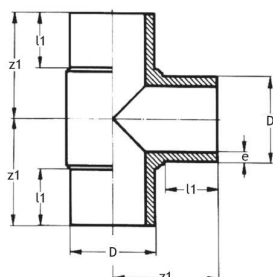

HDPE SDR 11 T-STUK 90°

PRODUCT OMSCHRIJVING

Materiaal: PE
Kleur: Zwart
Aansluiting 1: Spie
Aansluiting 2: Spie
Aansluiting 3: Spie
O22

MEASUREMENT DRAWING

Artikel nr	Omschrijving	Diameter	Aantal stuks
1297220287	PE1 00 T-STUK 90° 200 SDR11	200 mm	1
1297220234	PE1 00 T-STUK 90° 225 SDR11	225 mm	1
1297220235	PE1 00 T-STUK 90° 250 SDR11	250 mm	1