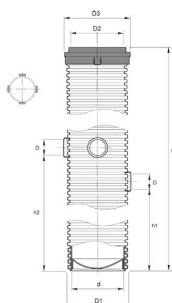

PRAGMA INFILTRATIEKOLK PP Ø315

PRODUCT OMSCHRIJVING

De Pragma infiltratiekolk is opgebouwd uit verschillende BENOR-gekeurde onderdelen:

- Pragma IT-buis Ø315 OD
- Hoogwaardige geweven infiltratiedoek Tencate geolon FW180

Deze infiltratiekolk is verkrijgbaar in verschillende hoogtes.

De aansluitingen kunnen variëren in diameter (Ø125 of Ø160) en aantal.

Materiaal: PP

Kleur: Groen

O41

MEASUREMENT DRAWING

Artikel nr	EAN	Omschrijving	Diameter	Hoogte (H)	Aantal stuks
1297410004	5414337109384	Pragma Infiltratiekolk 315 H=100	315 mm	1000 mm	1
1297410005	5414337109391	Pragma Infiltratiekolk 315 H=120	315 mm	1200 mm	1
1297410006	5414337109407	Pragma Infiltratiekolk 315 H=150	315 mm	1500 mm	1