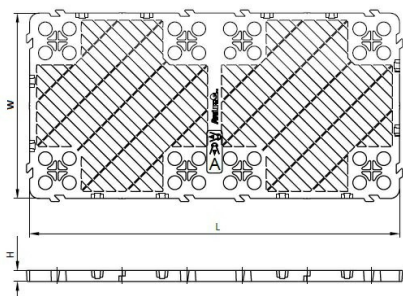

STORMBOX II – BODEMPLAAT

PRODUCT OMSCHRIJVING

Materiaal: PP

Kleur: Groen (RAL 6024)

O15

MEASUREMENT DRAWING

Artikel nr	EAN	Omschrijving	Lengte	Breedte	Hoogte (H)	Aantal stuks
3496102734	5905485478533	PP STORMBOX II BODEMPLAAT	1200 mm	600 mm	35,5 mm	1