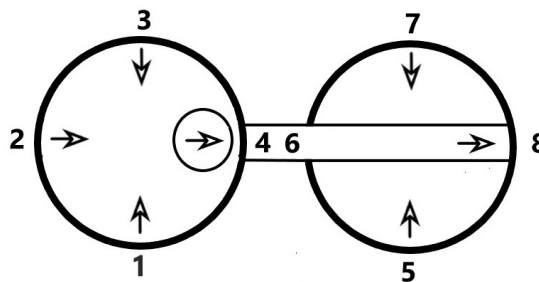

DUBBELE PUT PVC 8 AANSLUITINGEN

PRODUCT OMSCHRIJVING

Materiaal: PVC

Kleur: Grijs

Putlichaam 1: Ø250 met kraag

Vlakke bodem

Aansluiting 1: Ø110 Mof (6u)

Aansluiting 2: Ø110 Mof (9u)

Aansluiting 3: Ø110 Mof (12u)

Aansluiting 4 (Sifon): Ø125 Spie (3u)

Putlichaam 2: Ø250 met kraag

Rechtstroomprofiel

Aansluiting 5: Ø110 Mof (6u)

Aansluiting 6: Ø125 Mof (9u)

Aansluiting 7: Ø110 Mof (12u)

Aansluiting 8 (Outlet): Ø160 Mof (3u)

O14

Artikel nr	EAN	Omschrijving	Diameter	Hoogte (H)	Aantal stuks
1297140019	5414337024809	PVC PUT NR21 DUBB. 250 5x110 1x125 1x160	250 mm	500 mm	1

BUILDING SOLUTIONS

buildings@pipelife.be

INFRA SOLUTIONS

infra@pipelife.be