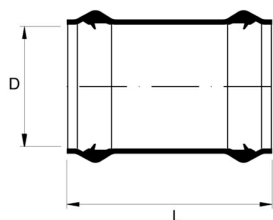

PVC TRYCK MUFFE

PRODUKT BESKRIVELSE

Powerlock tætningsring består af EPDM gummi med et støtteelement af forstærket polypropylen. Den er fast, integreret i muffen og designet til sikker og let montering.

MÅLSKITSE

RSK-nr	SAP-nr	D
2212827	70007472	63 mm
	70007473	75 mm
2212843	70004383	90 mm
2212850	70000432	110 mm
2212876	70000433	160 mm
2212884	70000434	225 mm
2212892	70000435	280 mm
2212900	70000436	315 mm
2212918	70000437	400 mm