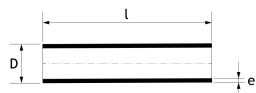

PE100 RC TRYCKRØR SDR17 PN10 SORT

PRODUKT BESKRIVELSE

PE100 RC i henhold til EN12201

RC står for "Resistant to crack"

Råvaren er certificeret i henhold til PAS 1075.

AMA-kode: PB-.5121 rør af PE-rør, standardiserede trykrør

MÅLSKITSE

SAP-nr	D	e	l
70025624	90 mm	5,4 mm	12 m
70025648	110 mm	6,6 mm	6 m
70025625	110 mm	6,6 mm	12 m
70025626	125 mm	7,4 mm	12 m
70025628	160 mm	9,5 mm	12 m
70025651	200 mm	11,9 mm	6 m
70025630	200 mm	11,9 mm	12 m
70025631	225 mm	13,4 mm	12 m
70025632	250 mm	14,8 mm	12 m
70025633	280 mm	16,6 mm	12 m
70025634	315 mm	18,7 mm	12 m
70025635	355 mm	21,1 mm	12 m
70025636	400 mm	23,7 mm	12 m