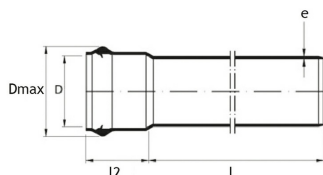

### PRODUKT BESKRIVELSE

PVC Kloakrør med en muffe, SN8, enligt EN1401

Med olieresistent tætningsring

110–160 i henhold til EN 681-2

200–400 i henhold til EN 681-1

### MÅLSKITSE

VVS-nummer	Pipelife art.nr	D	l
191144100	70005105	110 mm	1 m
191156020	70005106	110 mm	2 m
191156030	70000909	110 mm	3 m
191144600	70000000	110 mm	6 m
191156110	70005107	160 mm	1 m
191156120	70000001	160 mm	2 m
191156130	70000002	160 mm	3 m
191146600	70000003	160 mm	6 m
191156210	70000004	200 mm	1 m
191156220	70000005	200 mm	2 m
191156230	70000006	200 mm	3 m
191148600	70000007	200 mm	6 m
191150100	70005108	250 mm	1 m