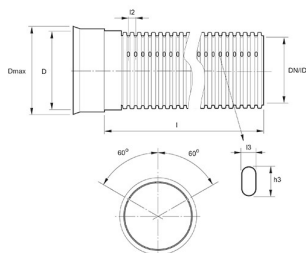

### PRODUKT BESKRIVELSE

Med 1 fast muffe og tætningsring.

- Godt miljømæssigt valg med genbrugsmaterialer.
- Genanvendelig.
- 100 % kompatibel med Pragma-systemet.
- Integreret muffe.
- Ringstivhed SN8 i overensstemmelse SS-EN13476.
- Grå inderside.

### MÅLSKITSE

RSK-nr	SAP-nr	D	d	l
2340102	70025614	160 mm	139 mm	6 m
2340103	70025615	200 mm	174 mm	5 m
2593093	70025616	250 mm	218 mm	6 m
2593094	70025617	315 mm	276 mm	6 m
2593095	70025618	400 mm	348 mm	6 m