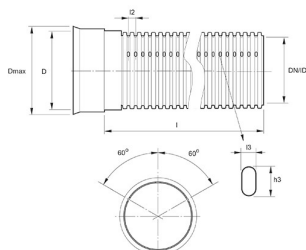

PP PRAGMA ECO

PRODUKT BESKRIVELSE

Med 1 fast muffe og tætningsring.

- Godt miljømæssigt valg med genbrugsmaterialer.
- Genanvendelig.
- 100 % kompatibel med Pragma-systemet.
- Integreret muffe.
- Ringstivhed SN8 i overensstemmelse SS-EN13476.
- Grå inderside.

MÅLSKITSE

RSK-nr	SAP-nr	D	d	l
2340102	70025614	160 mm	139 mm	6 m
2340103	70025615	200 mm	174 mm	5 m
2593093	70025616	250 mm	218 mm	6 m
2593094	70025617	315 mm	276 mm	6 m
2593095	70025618	400 mm	348 mm	6 m