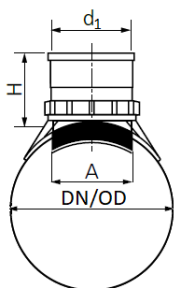

## SADELGRENRØR 90°

### MÅLSKITSE

SAP-nr	Varetekst	D
70007214	Sadelgrenrør 200/110 90°, PVC	200 mm
1195001657	Sadelgrenrør 250/160 90°, PVC	250 mm
1195001658	Sadelgrenrør 315/160 90°, PVC	315 mm
1195001660	Sadelgrenrør 400/160 90°, PVC	400 mm