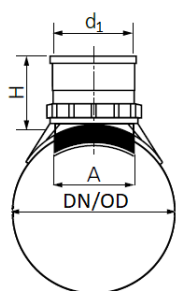

SADELGRENRØR 90°

PRODUKT BESKRIVELSE

Til Glatte PVC-rør og betonrør

AMA-kode: PB-.5211 Rørledning af PVC-rør, standardiserede afløbsrør

MÅLSKITSE

SAP-nr	Varetekst
70007214	Sadelgrenrør 200/110 90°, PVC
1195001657	Sadelgrenrør 250/160 90°, PVC
1195001658	Sadelgrenrør 315/160 90°, PVC
1195001660	Sadelgrenrør 400/160 90°, PVC