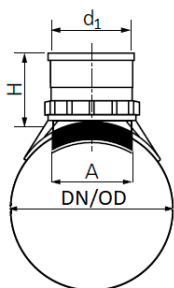

SADELGRENRØR 90°

PRODUKT BESKRIVELSE

Til Glatte PVC-rør og betonrør

AMA-kode: PB-.5211 Rørledning af PVC-rør, standardiserede afløbsrør

MÅLSKITSE

SAP-nr	Varetekst
70007214	Sadelgrenrør 200/110 90°, PVC
1195001657	Sadelgrenrør 250/160 90°, PVC
1195001658	Sadelgrenrør 315/160 90°, PVC
1195001660	Sadelgrenrør 400/160 90°, PVC