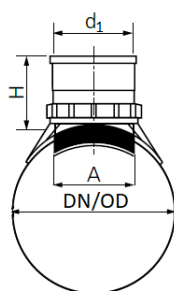

SADELGRENRØR 90°

PRODUKT BESKRIVELSE

Til Glatte PVC-rør og betonrør

AMA-kode: PB-.5211 Rørledning af PVC-rør, standardiserede afløbsrør

MÅLSKITSE

SAP-nr	Varetekst
70007214	Sadelgrenrør 200/110 90°, PVC
1195001657	Sadelgrenrør 250/160 90°, PVC
1195001658	Sadelgrenrør 315/160 90°, PVC
1195001660	Sadelgrenrør 400/160 90°, PVC