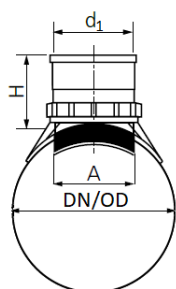

SADELGRENRØR 90°

MÅLSKITSE

SAP-nr	Varetekst
70007214	Sadelgrenrør 200/110 90°, PVC
70007215	Sadelgrenrør 250/160 90°, PVC
70007216	Sadelgrenrør 315/160 90°, PVC
70007217	Sadelgrenrør 400/160 90°, PVC
70007218	Sadelgrenrør 500/160 90°, PVC