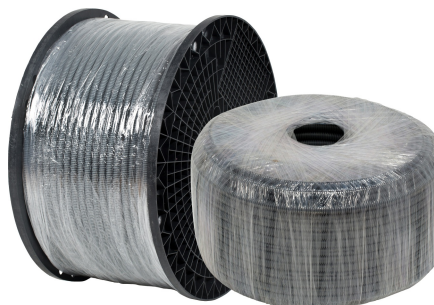

POWERFLEX HF, EL, GRÅ, SNOEDE LEDERE CPR

PRODUKT BESKRIVELSE

Powerflex halogenfrit prewired flexrør i PP med halogenfri installationskabel, grå, snoede ledere.
Stivhedsklasse: 750N

Godkendt ihht. EN 61 386-1 samt -22
Godkendt for indstøbning

CPR-klasse: Dca

E-nummer	SAP-nr	Varetekst	D	l
1414459	1234002984	Powerflex FQ 3G1,5 Snoede ledere	16 mm	100 m
1414873	1234003060	Powerflex FQ 3G1,5 Snoede ledere	16 mm	300 m
1414460	1234002985	Powerflex FQ 4G1,5 Snoede ledere	16 mm	100 m
1414461	1234002986	Powerflex FQ 5G1,5 Snoede ledere	16 mm	100 m
1414874	1234003061	Powerflex FQ 5G1,5 Snoede ledere	16 mm	300 m
1414448	1234002987	Powerflex FQ 3G2,5 Snoede ledere	16 mm	100 m
1414881	1234003068	Powerflex FQ 3G2,5 Snoede ledere	16 mm	300 m
1414463	1234002988	Powerflex FQ 5G2,5 Snoede ledere	20 mm	50 m
1414464	1234001776	Powerflex RQ 5G6 Snoede ledere	25 mm	50 m
1414796	1234003168	Powerflex RQ 5G6 Snoede ledere + Microduct 5/3.5mm	25 mm	50 m