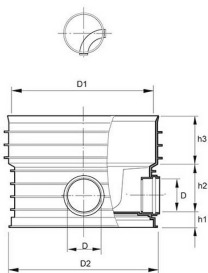

POLAR, INSPEKTIONSBRØND TYPE 1 PRO 600 45° OG 90°, PP

PRODUKT BESKRIVELSE

Inklusive tætningsring enligt EN 681-1 688/600 til opførringsrør 600.

MÅLSKITSE

VVS-nummer	Pipelife art.nr	D	D1	Info
193271120	3496102488	200 mm	694 mm	Sprøjestøbt
193271125	70006755	250 mm	694 mm	Håndlavet
193271132	70006756	315 mm	694 mm	Håndlavet
193272125	70006757	250 mm	694 mm	Håndlavet
193272132	70006758	315 mm	694 mm	Håndlavet