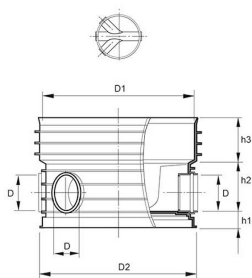

POLAR, INSPEKTIONSBRØND TYPE 2 PRO 600 2X45°, PP

PRODUKT BESKRIVELSE

Inklusive tætningsring i henhold til EN 681-1 688/600 til opføringsrør 600.

MÅLSKITSE

VVS-nummer	Pipelife art.nr	D	D1	Info
193272616	3496101447	160 mm	694 mm	Sprøjtetøbt
193272620	3496101443	200 mm	694 mm	Sprøjtetøbt
193272625	70006761	250 mm	694 mm	Håndlavet