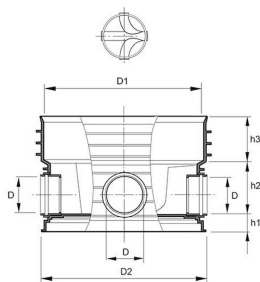

POLAR, INSPEKTIONSBRØND TYPE 2 PRO 600 2X90°, PP

PRODUKT BESKRIVELSE

Inklusive tætningsring 688/600 til opføringsrør 600

MÅLSKITSE

VVS-nummer	Pipelife art.nr	D	D1	Info
193271616	3496101450	160 mm	694 mm	Sprøjtetøbt
193271620	3496101442	200 mm	694 mm	Sprøjtetøbt
193271625	3496102489	250 mm	694 mm	Sprøjtetøbt
193271632	3496102490	315 mm	694 mm	Sprøjtetøbt