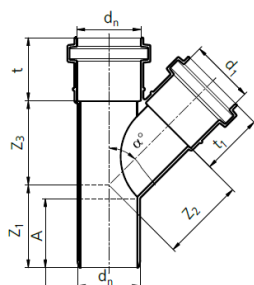

PP NORDIC GRENRØR MED 2 MUFFER

MÅLSKITSE

SAP-nr	Varetekst	D	D1	D2	α
70000527	PP Nordic Grenrør med 2 muffer $\varnothing 75/75$ 45°	75 mm	75 mm	93 mm	45 °
70000528	PP Nordic Grenrør med 2 muffer $\varnothing 110/75$ 45°	110 mm	75 mm	93 mm	45 °
70000529	PP Nordic Grenrør med 2 muffer $\varnothing 110/110$ 45°	110 mm	110 mm	131 mm	45 °
70001023	PP Nordic Grenrør med 2 muffer $\varnothing 50/50$ 45°	50 mm	50 mm	68 mm	45 °
70001024	PP Nordic Grenrør med 2 muffer $\varnothing 75/50$ 45°	75 mm	50 mm	68 mm	45 °
70001025	PP Nordic Grenrør med 2 muffer $\varnothing 110/50$ 45°	110 mm	50 mm	68 mm	45 °
70001026	PP Nordic Grenrør med 2 muffer $\varnothing 50/50$ 88.5°	50 mm	50 mm	68 mm	88 °
70001027	PP Nordic grenrør med 2 muffer 75/50 88,5°	75 mm	50 mm	68 mm	88 °
70001028	PP Nordic Grenrør med 2 muffer $\varnothing 75/75$ 88.5°	75 mm	75 mm	93 mm	88 °
70001029	PP Nordic Grenrør med 2 muffer $\varnothing 110/50$ 88.5°	110 mm	50 mm	68 mm	88 °
70001030	PP Nordic Grenrør med 2 muffer $\varnothing 110/75$ 88.5°	110 mm	75 mm	93 mm	88 °
70001031	PP Nordic Grenrør med 2 muffer $\varnothing 110/110$ 88.5°	110 mm	110 mm	131 mm	88 °