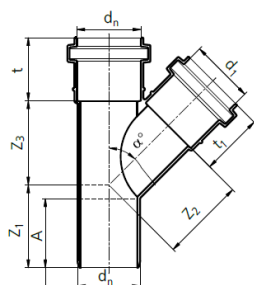

PP NORDIC GRENRØR MED 2 MUFFER

MÅLSKITSE

SAP-nr	Varetekst	D	D1	D2	α
70000527	PP Nordic Grenrør med 2 muffer $\varnothing 75/75$ 45°	75 mm	75 mm	93 mm	45 °
70000528	PP Nordic Grenrør med 2 muffer $\varnothing 110/75$ 45°	110 mm	75 mm	93 mm	45 °
70000529	PP Nordic Grenrør med 2 muffer $\varnothing 110/110$ 45°	110 mm	110 mm	131 mm	45 °
70001023	PP Nordic Grenrør med 2 muffer $\varnothing 50/50$ 45°	50 mm	50 mm	68 mm	45 °
70001024	PP Nordic Grenrør med 2 muffer $\varnothing 75/50$ 45°	75 mm	50 mm	68 mm	45 °
70001025	PP Nordic Grenrør med 2 muffer $\varnothing 110/50$ 45°	110 mm	50 mm	68 mm	45 °
70001026	PP Nordic Grenrør med 2 muffer $\varnothing 50/50$ 88,5°	50 mm	50 mm	68 mm	88,5 °
70001027	PP Nordic grenrør med 2 muffer 75/50 88,5°	75 mm	50 mm	68 mm	88,5 °
70001028	PP Nordic Grenrør med 2 muffer $\varnothing 75/75$ 88,5°	75 mm	75 mm	93 mm	88,5 °
70001029	PP Nordic Grenrør med 2 muffer $\varnothing 110/50$ 88,5°	110 mm	50 mm	68 mm	88,5 °
70001030	PP Nordic Grenrør med 2 muffer $\varnothing 110/75$ 88,5°	110 mm	75 mm	93 mm	88,5 °
70001031	PP Nordic Grenrør med 2 muffer $\varnothing 110/110$ 88,5°	110 mm	110 mm	131 mm	88,5 °