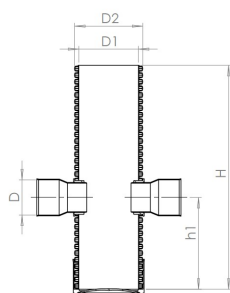

INFRA® VB VEJBRØNDE

PRODUKT BESKRIVELSE

Lige gennemløb som standard.

Kan bestilles i valgfri højder og med alternative tilkoblinger

MÅLSKITSE

RSK-nr	SAP-nr	D	D1	H
2357040	70007192	160 mm	400 mm	1500 mm
2357041	70007193	232 mm	400 mm	1495 mm
2357042	70007194	160 mm	600 mm	1500 mm