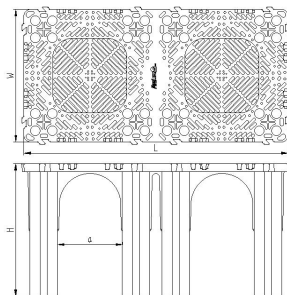

STORMBOX II KASSETTE

PRODUKT BESKRIVELSE

Stormbox II kassette 1200x600x600mm.

Indvendig lysning 295mm. (a)

Belastningsklasse D400

95,5% hulrum

Integrerede Z-låse sikre fastholdelse til tilstødende kassetter.

Der skal ikke benyttes løse låseclips.

MÅLSKITSE

Pipelife art.nr	Varetekst	L	Bredde	H
3496102733	Stormbox II kassette	1200 mm	600 mm	600 mm

PIPELIFE SVERIGE AB

Industrivägen 1 · 524 41 Ljung · Sverige

Telefon: +46 513 221 00 · Fax: +46 513 221 99