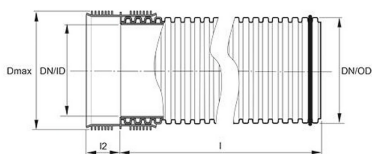

PIPELIFE VÄGRÖR, PP

PRODUKT BESKRIVELSE

Med 1. fast mufte, uden tætningsring.

- Genbruges PP
- Indv. Dimensioner 200–800mm
- Godt miljømæssigt valg med genbrugsmaterialer
- Genanvendelige
- 100% kompatibel med Infra-systemet
- Integreret mufte
- Ringstivhed SN8 i overensstemmelse med SS-EN13476
- Lys inderside
- Eksklusiv tætningsring

MÅLSKITSE

Pipelife art.nr	DN/OD	DN/ID	l
70022217	232 mm	200 mm	3 m
70020056	343 mm	300 mm	3 m
70020057	458 mm	400 mm	3 m
70020058	573 mm	500 mm	3 m
70020059	688 mm	600 mm	3 m
70020060	888 mm	800 mm	3 m
70005332	232 mm	200 mm	6 m
70013547	343 mm	300 mm	6 m
70013548	458 mm	400 mm	6 m
70013549	573 mm	500 mm	6 m
70013550	688 mm	600 mm	6 m