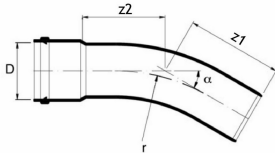

PVC SN8 YELLOW

Standard SFS 5733

MEASUREMENT DRAWING

Article number	Diameter D	Angle	Radius (r)	Colour	Material	Quantity on pallet pcs	Stiffness class
70001151	50 mm	45 °	1000 mm	red	PVC	150	SN16 / A
70001152	50 mm	90 °	1000 mm	red	PVC	100	SN16 / A
70001153	75 mm	45 °	1000 mm	red	PVC	40	SN8 / B
70001154	75 mm	90 °	1000 mm	red	PVC	40	SN8 / B
70013654	100 mm	45 °	900 mm	grey	PVC	40	SN16 / A
70013655	100 mm	90 °	900 mm	grey	PVC	40	SN16 / A
70001155	100 mm	45 °	900 mm	red	PVC	40	SN8 / B
70001156	100 mm	90 °	900 mm	red	PVC	40	SN8 / B
70001162	100 mm	90 °	750 mm	red	PVC	40	SN8 / B
70001147	110 mm	45 °	1000 mm	yellow	PVC	40	SN8 / B
70001148	110 mm	90 °	1000 mm	yellow	PVC	40	SN8 / B
70008043	160 mm	45 °	800 mm	black	PE	20	1250N
70008039	160 mm	90 °	800 mm	black	PE	15	1250N